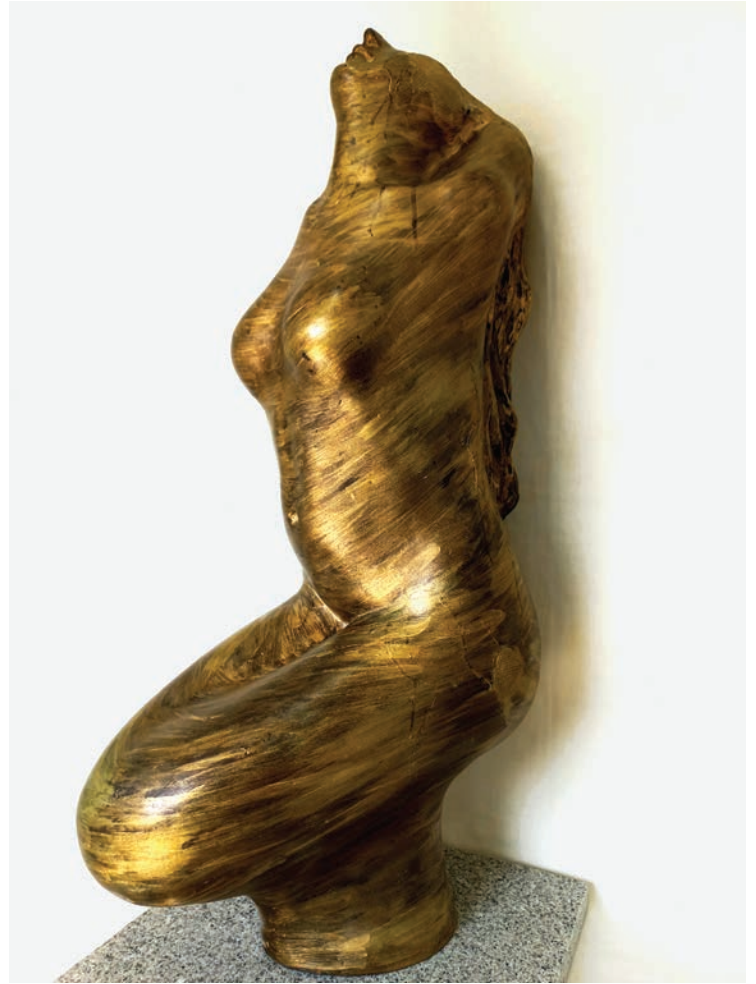

이동섭 포항지부

- 영남대학교 미술대학 조소학과 졸업
- 5회 개인전 . 기획그룹초대전 230여회
- 신라미술대전, 한마음미술대전, 불빛미술대전 심사위원
- (전) 포항시 미술장식품 심사위원
- 2018~2021 포항예술지원사업 공모선정 및 제작
- 작품소장:이동이마트, 포스코, sk3차, 포항시, 구룡포과메기일대, 문경 등

포항시 남구 대잠길 56-8(대잠동)
everart123@naver.com
010-2678-3118

지진 5,4 잊지않기 45×45×120cm 합성수지

이종길 포항지부

- 국립창원대학교 미술학과 서양화졸(2001),계명대학교 예술대학원수료
- 개인전 '일상은 처음부터 낮아지 않았다' (포항시립미술관,2020)
- 개인전 (포항시립중앙아트홀,2011)
- 2인전3회, 아트페어(서울,대구,부산,경주,포항,벨기에)
- 영남의 진경전 (포스코갤러리, 포항, 2021)
- 신진작가프로그램"예술집담"(국립현대미술관협력망, 대구예술발전소2019)
- Locality-재현과 구현 (슬거미술관,경주,2018)
- KOREA2017VIETNAM(호찌민시립미술관,베트남,2017)
- 봄의 제전(포항시립미술관,포항,2017)
- 진경의 맥-영남의 청년작가전 (포항시립미술관,포항,2011)
- 기타기획초대, 그룹전150여회(2001~)
- 장두건미술상수상(2019),신라미술대전 대상(2018), 경북미술대전 우수상(2018)
- (현)한국미협,현상회

포항시 북구 용당로137 2층
010-3528-2808 hanter12@hanmail.net